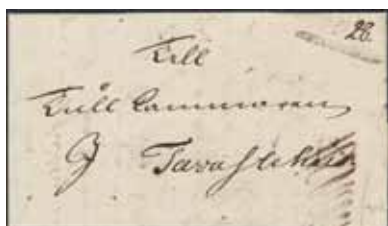

B- och F-stämplor / B- and F-postmarks

1016

1017

- 1016K B-stämpel typ 4 på karterat brev med blyertsnotering "1695", sänt till Amiral Hans Wachtmesiter, Karlskrona. Postal: 2500:- 1.000:-
- 1017K B-stämpel typ 5 på karterat brev med blyertsnotering "1696", sänt till Karlskrona. Postal: 2000:- 700:-

Bandaustämplor

1018

1019

- 1018K STOCKHOLM, typ 3 på fräscht brev daterat "Stockholm d. 17 april 1740", sänt till Finland. Postal: 2000:- 700:-
- 1019K STOCKHOLM, typ 3 på brevomslag till Finland, blyertsnotering 1735. Praktobjekt. 1.000:-