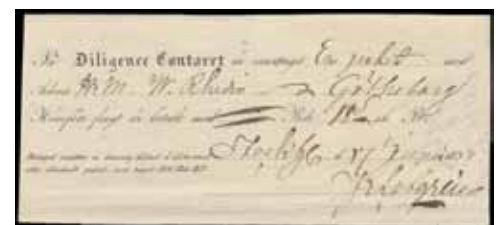

1038

1. 1036K Tyskland. Inkommande vackert obetalt brev sänt från KSPA (D) HAMBURG (typ 1) 21.3.1862 till Stockholm. Även stpl HAMBURG TH&T som slagits av misstag och därmed strykits. Lösenstpl 45 ÖRE. Mycket intressant brev. 1.500:-
2. 1037K Österrike. Obetalt brev daterat "Stockholm d. 9.Juli 1861", sänt "pr Skåne" till WIEN 15.VII. Stämplrar AUS SCHWEDEN och STETTIN 11.7. Lösennotering "40". Fräscht objekt. 1.000:-

Postal documentation / Postal documentation

1. 1038K DILIGENSPOST, kvitto (något reducerat) från "Diligence Contoret" för ett paket, transport Stockholm - Göteborg 1837. Kostnad 18 skilling banco. Mycket ovanligt objekt! Ex. Åke Torkelstam. 1.500:-