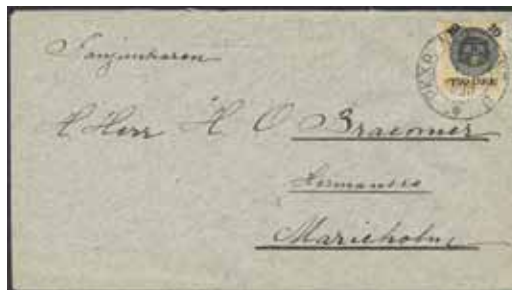

1152

1. 1152K 51a 1889 Provisorier. Påtryck på Ringtyp 10 / 24 öre mörkblå på orange, mjukt papper. Mycket vackert brev sänt från PKXP No 2A INR U 12.10.1890 till Marieholm. Praktobjekt. ☒ 500:-

1153

1154

1155

1. 1153 51b 1889 Provisorier. Påtryck på Ringtyp 10 / 24 öre mörkblå på orangegul, efterglättat papper. LYX-stämplat FALKENBERG 14.12.1892. ⊙ 700:-
2. 1154 51b 1889 Provisorier. Påtryck på Ringtyp 10 / 24 öre mörkblå på orangegul, efterglättat papper. Prakt-/LYX-exemplar stpl. HALMSTAD LBR 3.6.1900. ⊙ 500:-
3. 1155 51b 1889 Provisorier. Påtryck på Ringtyp 10 / 24 öre mörkblå på orangegul, efterglättat papper. LYX-stpl KOPPARBERG 15.5.1898. Signerat O.P. ⊙ 500:-