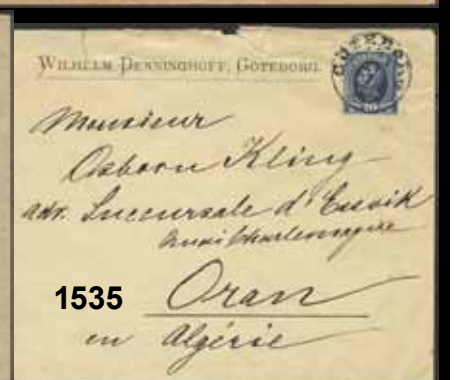

1524K 54, Fk 10 öre som tilläggsfrankering på frankokouvert 12 öre, som ovanlig och dekorativ kombination på brev till Belgien. Stämplat PKXP 62A 30.5.1899, TRELLEBORG-SASSNITZ 31.5.1899 och BRUSSELLS ARRIVEE 1.JUIN.99. ☐ 700:-
1525 54cv¹ 1892 Oscar II 10 öre ljuskarmin i otandat par. ★ 300:-
1526K 54e 1895 Oscar II 10 öre högkarmin i sex exemplar på paketpostförskott stämplat med rullstämpel FINSPONG 5.10.06. ☐ 400:-

1527 54v¹ 1891 Oscar II 10 öre röd, otandat. Hörnmarginalex stämplat BARNARP 25.7.1902. © 300:-
1528K 54v¹ 1891 Oscar II 10 öre röd, otandat på brev stämplat PKXP No 27 26.5.1901. ☐ 300:-

1535