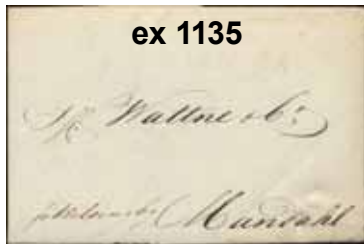

ex 1135

Lördagen den 5 maj, tidigast kl. 14:00

Övriga nordiska länder / Other Nordic countries

Norge, förfilateli / Norway, prephilately

1135K Lot 1825–66 förfilateli och ofrankerade brev. Inkluderar några inkommande brev, t.ex. ett brev från Danmark med anteckningar ”frco Helsingb” och ”pr Dampskib” till Mandal. Inspektera! Mest god kval. (16)

1.500:-

Norge, singlar / Norway, single items

- 1136V 1 1855 Vapentyp 4 skilling blå. Med marginaler på alla fyra sidor. Äkta ostämplat, utan spår av borttagen stämpel, enligt intyg Grønlund (1971), samt med utlåtande om gummeringen av H J Enger (2012). F 60000
- 1137 1 1855 Vapentyp 4 skilling blå EGERSSUND 22.6.1856. Prakt.
- 1138 1 1855 Vapentyp 4 skilling blå. Praktexemplar med central nummerstämpel (suddig) 236.
- 1139K 2 1857 Oscar I 2 skilling orange. Litet avskrap, utlåtande Enger (2012). Dessutom medföljer omgummerade ex av F 3-4. F 6000
- 1140 2 1857 Oscar I 2 skilling orange. Praktexemplar stämplat BREVIG 1.11.1865.

(★) 5.000:-
◎ 2.000:-
◎ 800:-
★ 700:-
◎ 500:-