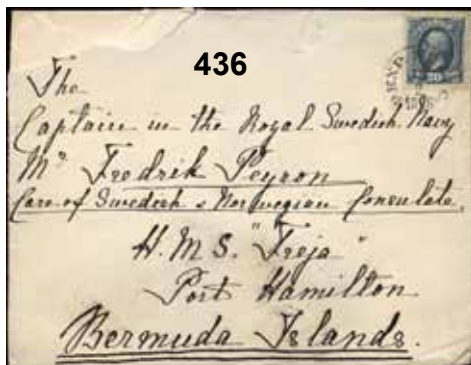

1. 428A 52-60 Olle Lyrinders utställningsmonterade special-samling Oscar II i med nyanser, AVARTER i tryckförbandet resp. i tryckplåtarna, vattenmärken, tandningsfel, även lite försändelser ingår. Dessutom lite från utgivningarna före och efter. Samlingen i tre album har legat till grund för avartskompndiet 2006, 2009, 2011 samt artiklar i SFT och Postmusei årsbok. Massor av vackra stämplat. Många bilder från samlingen finns avbildade på Internet. ☉ 10.000-
   429 52c 5 öre blågrön. LYX! ★★ 500-
   430 52c, 56c, 61cx² 5 öre blågrön, 20 öre skifferblå och par av 1 öre tvåfärgad siffertyp. Trycksaksbanderoll i tredje viktclassen med postförskott å 6 kr 15 öre. Ovanligt och dekorativt! ☒ 500-
   431 52vm⁵ 5 öre grön, utan vm. F 3000 ☉ 600-
   432 53 8 öre violett. Nära sned centrering. Praktstpl ÖSTERSUND 21.5.1912. ☉ 300-