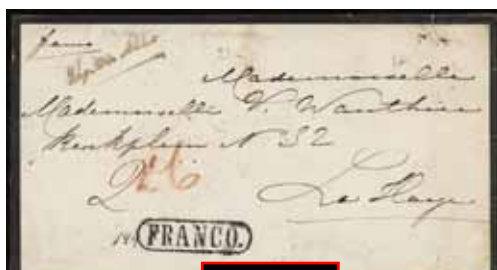

1. **211 10d²** 24 öre orange-orangegul, 1865 års perforering. Praktexemplar med obetydliga gummifläckar. F 6000 ★ 1.200:-
2. **212 10d²** 24 öre orange-orangegul, 1865 års perforering Lyxstämplat FALUN 29.7.1867. Attest Sjöman. ☉ 1.000:-
3. **213K 10h², 11d²** 24 + 30 öre som 54 öres porto på intressant brev till Italien via Preussen. Stämplat STOCKHOLM 24.1.1868, och ankomststämplat 1.2.1868, samt med flera noteringar. Intyg Obe 3, 3,3, 3,3 (1985). F 24000 ☒ 5.000:-
4. **214K 10v², 9** 24 öre med varianten "ÖRF" + 12 öre på mycket vackert brev till London, med noteringar "via Dmk" och "Franco", stämplat KALMAR 15.5.1871 samt röd London Paid. ☒ 500:-
5. **215V 11** 30 öre brun. Intakt del ur **UTSTÄLLNINGSSAMLING** om elva blad, ex. Stavenow, överkomplett med alla nyanser, delvis i färgstyrkor, med leveransgruppstillhörighet, inkl. flera intressanta tryck, samt en del vackra stämplat. Även nio brev, inkl. 84 öres Vanadis-brev till Frankrike, 30 öre till Nederländerna, m.fl. ☉ 18.000:-
6. **216K 11** 30 öre på ett vackert brev med praktstpl PKXP 1, 17.10.71 "FRANCO" till HOLLAND. ☒ 3.000:-