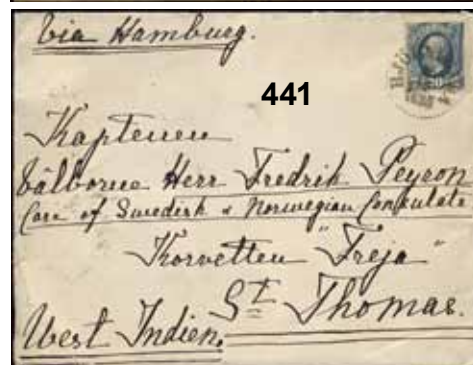

1. 428A 52-60 Olle Lyrinders utställningsmonterade special-samling Oscar II i med nyanser, AVARTER i tryckförbandet resp. i tryckplåtarna, vattenmärken, tandningsfel, även lite försändelser ingår. Dessutom lite från utgivningarna före och efter. Samlingen i tre album har legat till grund för avartskompndiet 2006, 2009, 2011 samt artiklar i SFT och Postmusei årsbok. Massor av vackra stämplat. Många bilder från samlingen finns avbildade på Internet. ☉ 10.000-
   429 52c 5 öre blågrön. LYX! ★★ 500-
   430 52c, 56c, 61cx² 5 öre blågrön, 20 öre skifferblå och par av 1 öre tvåfärgad siffertyp. Trycksaksbanderoll i tredje viktclassen med postförskott å 6 kr 15 öre. Ovanligt och dekorativt! ☒ 500-
   431 52vm⁵ 5 öre grön, utan vm. F 3000 ☉ 600-
   432 53 8 öre violett. Nära sned centrering. Praktstpl ÖSTERSUND 21.5.1912. ☉ 300-