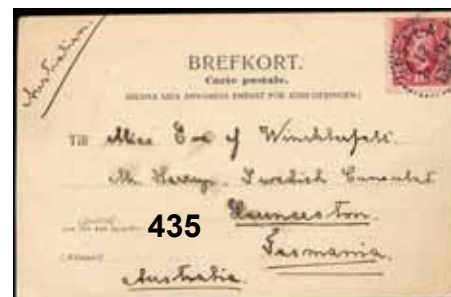

1. 428A 52-60 Olle Lyrinders utställningsmonterade special-samling Oscar II i med nyanser, AVARTER i tryckförbandet resp. i tryckplåtarna, vattenmärken, tandningsfel, även lite försändelser ingår. Dessutom lite från utgivningarna före och efter. Samlingen i tre album har legat till grund för avartskompndiet 2006, 2009, 2011 samt artiklar i SFT och Postmusei årsbok. Massor av vackra stämplat. Många bilder från samlingen finns avbildade på Internet. ☉ 10.000-
   429 52c 5 öre blågrön. LYX! ★★ 500-
   430 52c, 56c, 61cx² 5 öre blågrön, 20 öre skifferblå och par av 1 öre tvåfärgad siffertyp. Trycksaksbanderoll i tredje viktclassen med postförskott å 6 kr 15 öre. Ovanligt och dekorativt! ☒ 500-
   431 52vm⁵ 5 öre grön, utan vm. F 3000 ☉ 600-
   432 53 8 öre violett. Nära sned centrering. Praktstpl ÖSTERSUND 21.5.1912. ☉ 300-