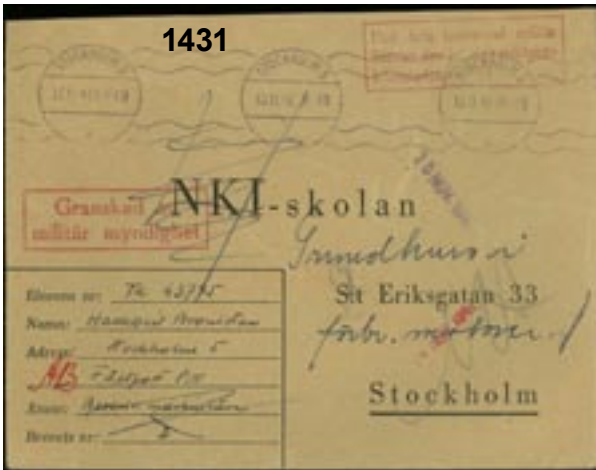

FDC

- 1425K kB37 25 öres kortbrev. Stpl STOCKHOLM PFFS 2.7.51. Ovanligt!
- 1426K 302 Tre Kronor 1:50 rödviolett. FDC 2.11.51.
- 1427K 393 Siffertyp 5 öre Rödviolett i par på FDC 29.11.51.
- 1428K 513-14 Skytteväsendet med specialstpl RIKSSKYTTE-TÄVLINGEN 30.6.60.

Helsaker / Postal stationery

- 1429K bKe33 Vyer 15 öre röd. 19 olika postgångna varav ett till Frankrike 1934.

Luftpost / Air mail covers

- 1430K 231 mfl HINDENBURG, "nach Nord-Amerika 2. Fahrt", frankerat med 10 öre Luftpost 1930 samt 15 och 20 öre postverket 300 år, på rek stämplat Stockholm ILIS 15.5.36, dessutom medföljer två moderna Zeppelinbrev.

Krigsfångepost / Prisoner-of-war post

- 1431K 1941, Brev inom Sverige med röd fyrkantig stpl "Post från internerad militär..." samt röd fyrkantig censurstpl "Granskad av militärmyndighet". (Foto)